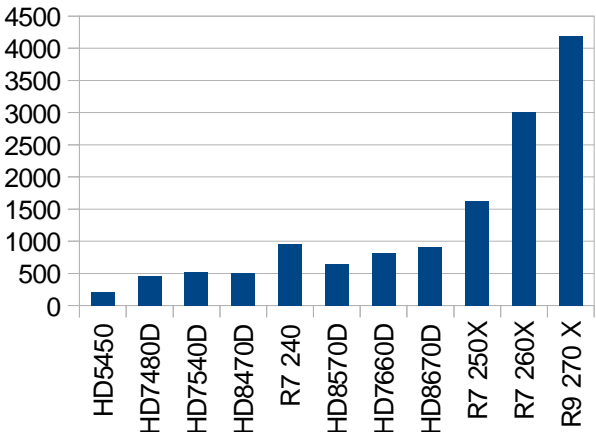

Reseaux	
Carte PCI wifi 802,11N	25
Clef USB wifi 802,11N	25
Antenne wifi 54g 9db Omni	59
Carte PCI PnP RJ45 10/100	9
Carte PCI PnP RJ45 10/100/1000	15
Hub 5/8/16 Ports 10/100 std	19/25/39
Switch 5/8/16 10/100 Pro	33/55/99
Cordon RJ 45 5/10/20/30m	5/10/20/30
Modem / Routeur 4 Ports 10/100 + wifi	67
Point d'accès	69
Extendeur	69
Enceinte	
Enceinte standard	15
Enceintes 2,1 20W RMS SX-212	39
Enceintes 2,1 40W RMS MP3	59
Sauvegarde / Graveur / Lecteur	
Lecteur DVD 16/48 SATA	24
Graveur DVD 22X IDE	28
Graveur DVD 22X SATA	28
Divers	
Micro Casque	15
Bombe air Sec	9
Pâte thermique	5
Connectique Divers	
Nappe Disque Dur UDMA 133	3
Nappe Lecteur 3"1/2 / 5"1/4	3
Cordon Alimentation	3
Câble HDMI 2 m	15
Onduleur	
Onduleur 500VA	84
Onduleur 650VA	118
Carte Contrôleur	
Carte contrôleur USB 2.0	18
Carte contrôleur USB 3.0	29
Prestations	
1/4 Heure de main d'oeuvre	20
Déplacement Région Toul - 30mn	40
Déplacement Région Toul + 30mn	60
Déplacement Région Toul 15mn sup.	20
Montage PC	45
Sauvegarde simple	50
Sauvegarde avancée	70
Récupération données perdues	NC*
Installation Windows + Pilotes	70
Livraison et installation sur site	80
Intervention sur site	50/h
Extension garantie à 3 ans pieces et M.O (Suivant modèles)	90
Nos formations à domicile (détails au dos)	
1 heure avec déplacement compris	60
3 heures avec déplacement compris	140

Lorraine Synergie Informatique

Besoin de maintenance sur votre PC ? Ne perdez plus de temps, L.S.I vous propose de venir prendre votre ordinateur directement chez vous ou à votre travail.

Professionnel :

L.S.I dispose de tout une gamme de matériels, de logiciels pros ainsi que de formation. Stations de travail, Serveurs de données sur mesures, ordinateurs de bureau... Logiciels de comptabilité, gestion commerciale, paye, logiciels métier... Création de site internet, référencement, et maintenance du site. Afin d'optimiser les couts et les risques informatiques, nous vous proposons également des audits et du conseil personnalisé. www.lorraine-synergie-informatique.com